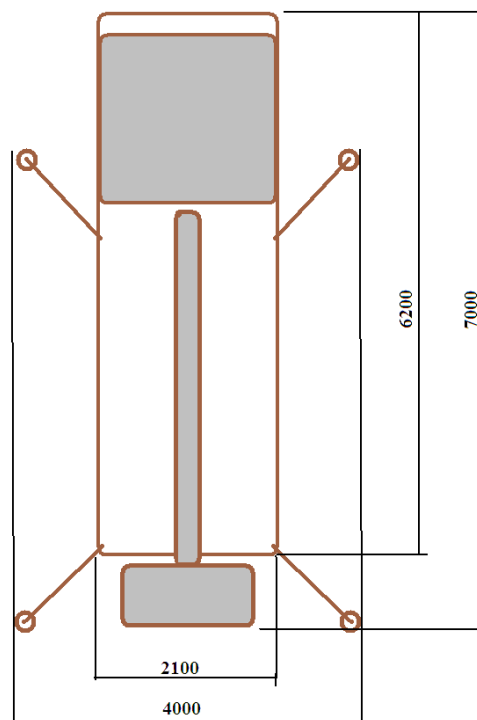

NABÍZÍME VÁM pronájem vysokozdvizné montážní plošiny

výška dosah 19 m

Provozní data:

- Pracovní dosah – maximální výška **19 m**
- Boční dosah při zatížení 200 kg (2 pracovníci) **10 m**
- Boční dosah při zatížení 120 kg (1 pracovník) **11 m**
- Minimální potřebný pracovní prostor **4x7 m**
- Na podvozku Nissan CABSTAR 120 rozměry vozidla d x š x v **6,2x2,1x3 m**