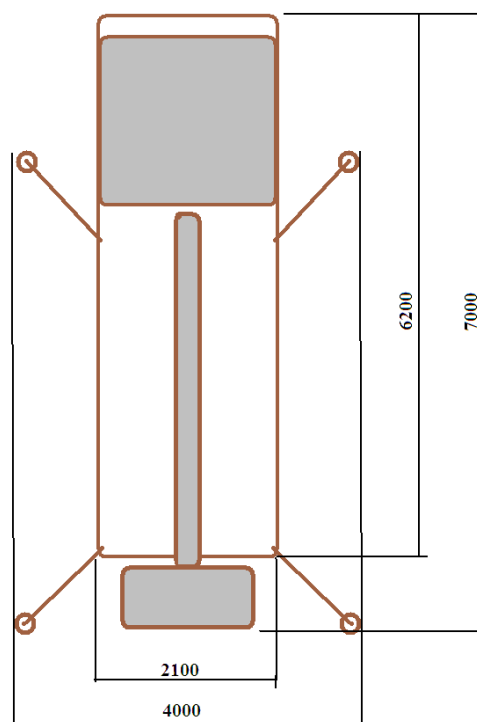

NABÍZÍME VÁM pronájem vysokozdvizné montážní plošiny

výška dosah 19 m

Provozní data:

- Pracovní dosah – maximální výška **19 m**
- Boční dosah při zatížení 200 kg (2 pracovníci) **10 m**
- Boční dosah při zatížení 120 kg (1 pracovník) **11 m**
- Minimální potřebný pracovní prostor **4x7 m**
- Na podvozku Nissan CABSTAR 120 rozměry vozidla d x š x v **6,2x2,1x3 m**